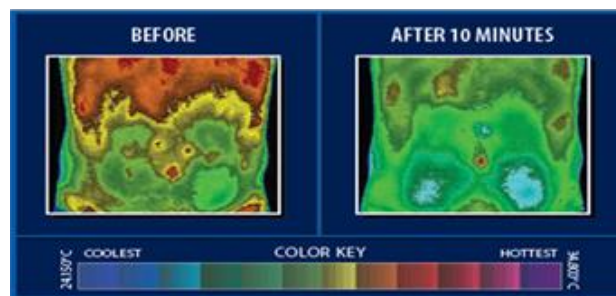

Forbedrer immunforsvaret. Reparerer slidte celler og DNA. Reducerer hudens fine linjer og rynker. Hæmmer ophobning af mælkesyre. Beskytter hjernen mod plaque.

Termisk fotografering afslører et fald i betændelsestilstanden i kroppen efter blot 10 min.